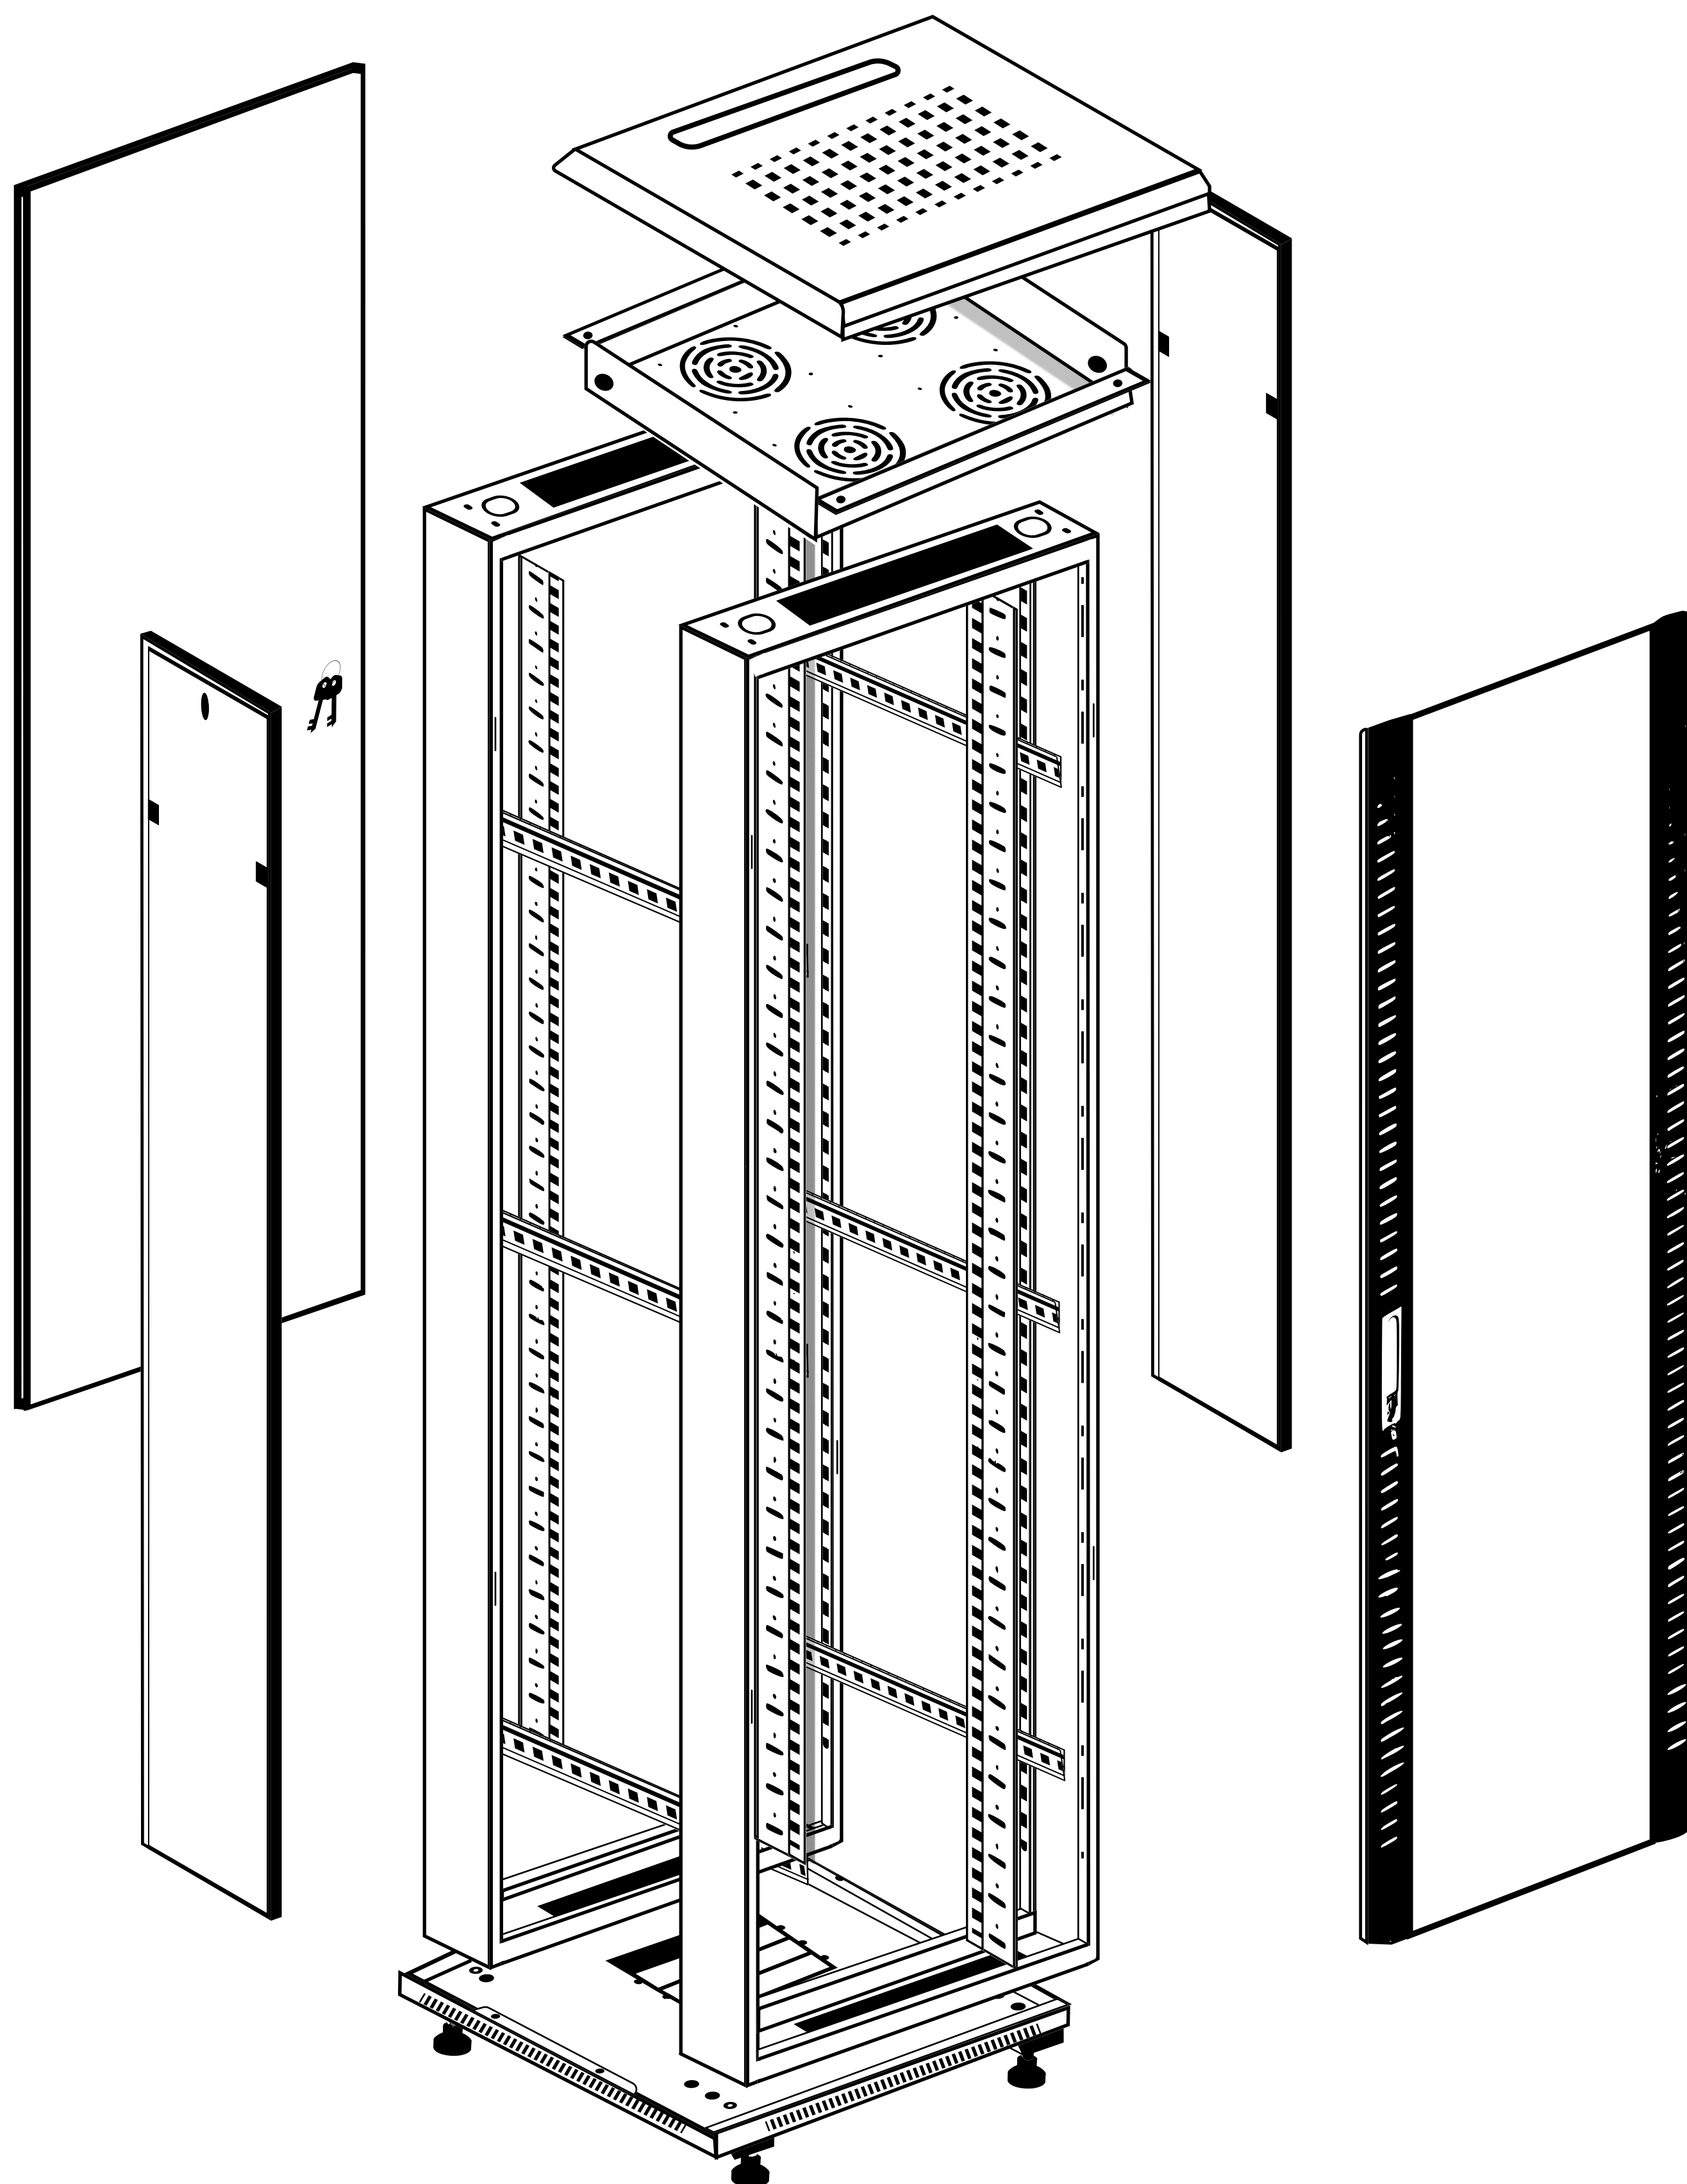

# ШКАФ СЕРВЕРНЫЙ ИНСТРУКЦИЯ ПО СБОРКЕ

для моделей  
18U-42U

600x600  
600x800

**W&T**

PH2

PH1   
PH2

понадобится\*

\*В КОМПЛЕКТ НЕ ВХОДИТ

## КОМПЛЕКТАЦИЯ

для сборки

1

ВИНТ М4Х8

2

ВИНТ М6Х10

3

гайка